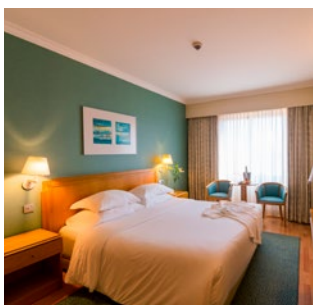

OS NOSSOS QUARTOS

O Hotel dispõe de 315 Quartos com uma decoração cosmopolita e elegante.

53 Duplos | 128 Twin Flex | 125 Twin | 9 Suítes

Serviços / Facilidades

Ar condicionado com controlo individual | Internet Wireless | Mesa de apoio / trabalho | Cofre digital | Ecrã LCD Full HD | Televisão por cabo | Telefone | Minibar | Room service 24h | Serviço de despertar | Entradas USB para carregamento de dispositivos