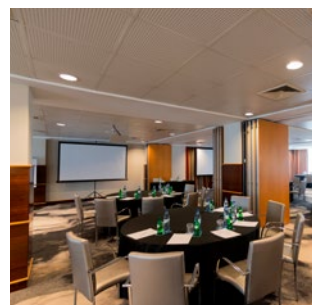

BARES E RESTAURANTES

O Bar Wall Street é o local ideal para relaxar depois de um dia de trabalho, ao som do piano.

No Restaurante Astrolábio poderá saborear o melhor da cozinha portuguesa, plena de aromas requintados, ou simplesmente começar bem o dia com um revigorante e variado pequeno-almoço buffet.

SALAS DE REUNIÃO

12 Salas de Reunião com luz natural, num total de 1750 m2 e capacidade máxima até 800 pessoas.

Serviços / Facilidades

Ar condicionado com controlo individual | Internet Wireless em todas as Salas de Reunião e áreas públicas | Blackout total | Divisórias amovíveis | Pé direito até 2,55m | Púlpito, material audiovisual e arranjos de flores disponíveis (mediante solicitação prévia) | Hospitality Desk junto à sala de reunião ou no Lobby (check-in)